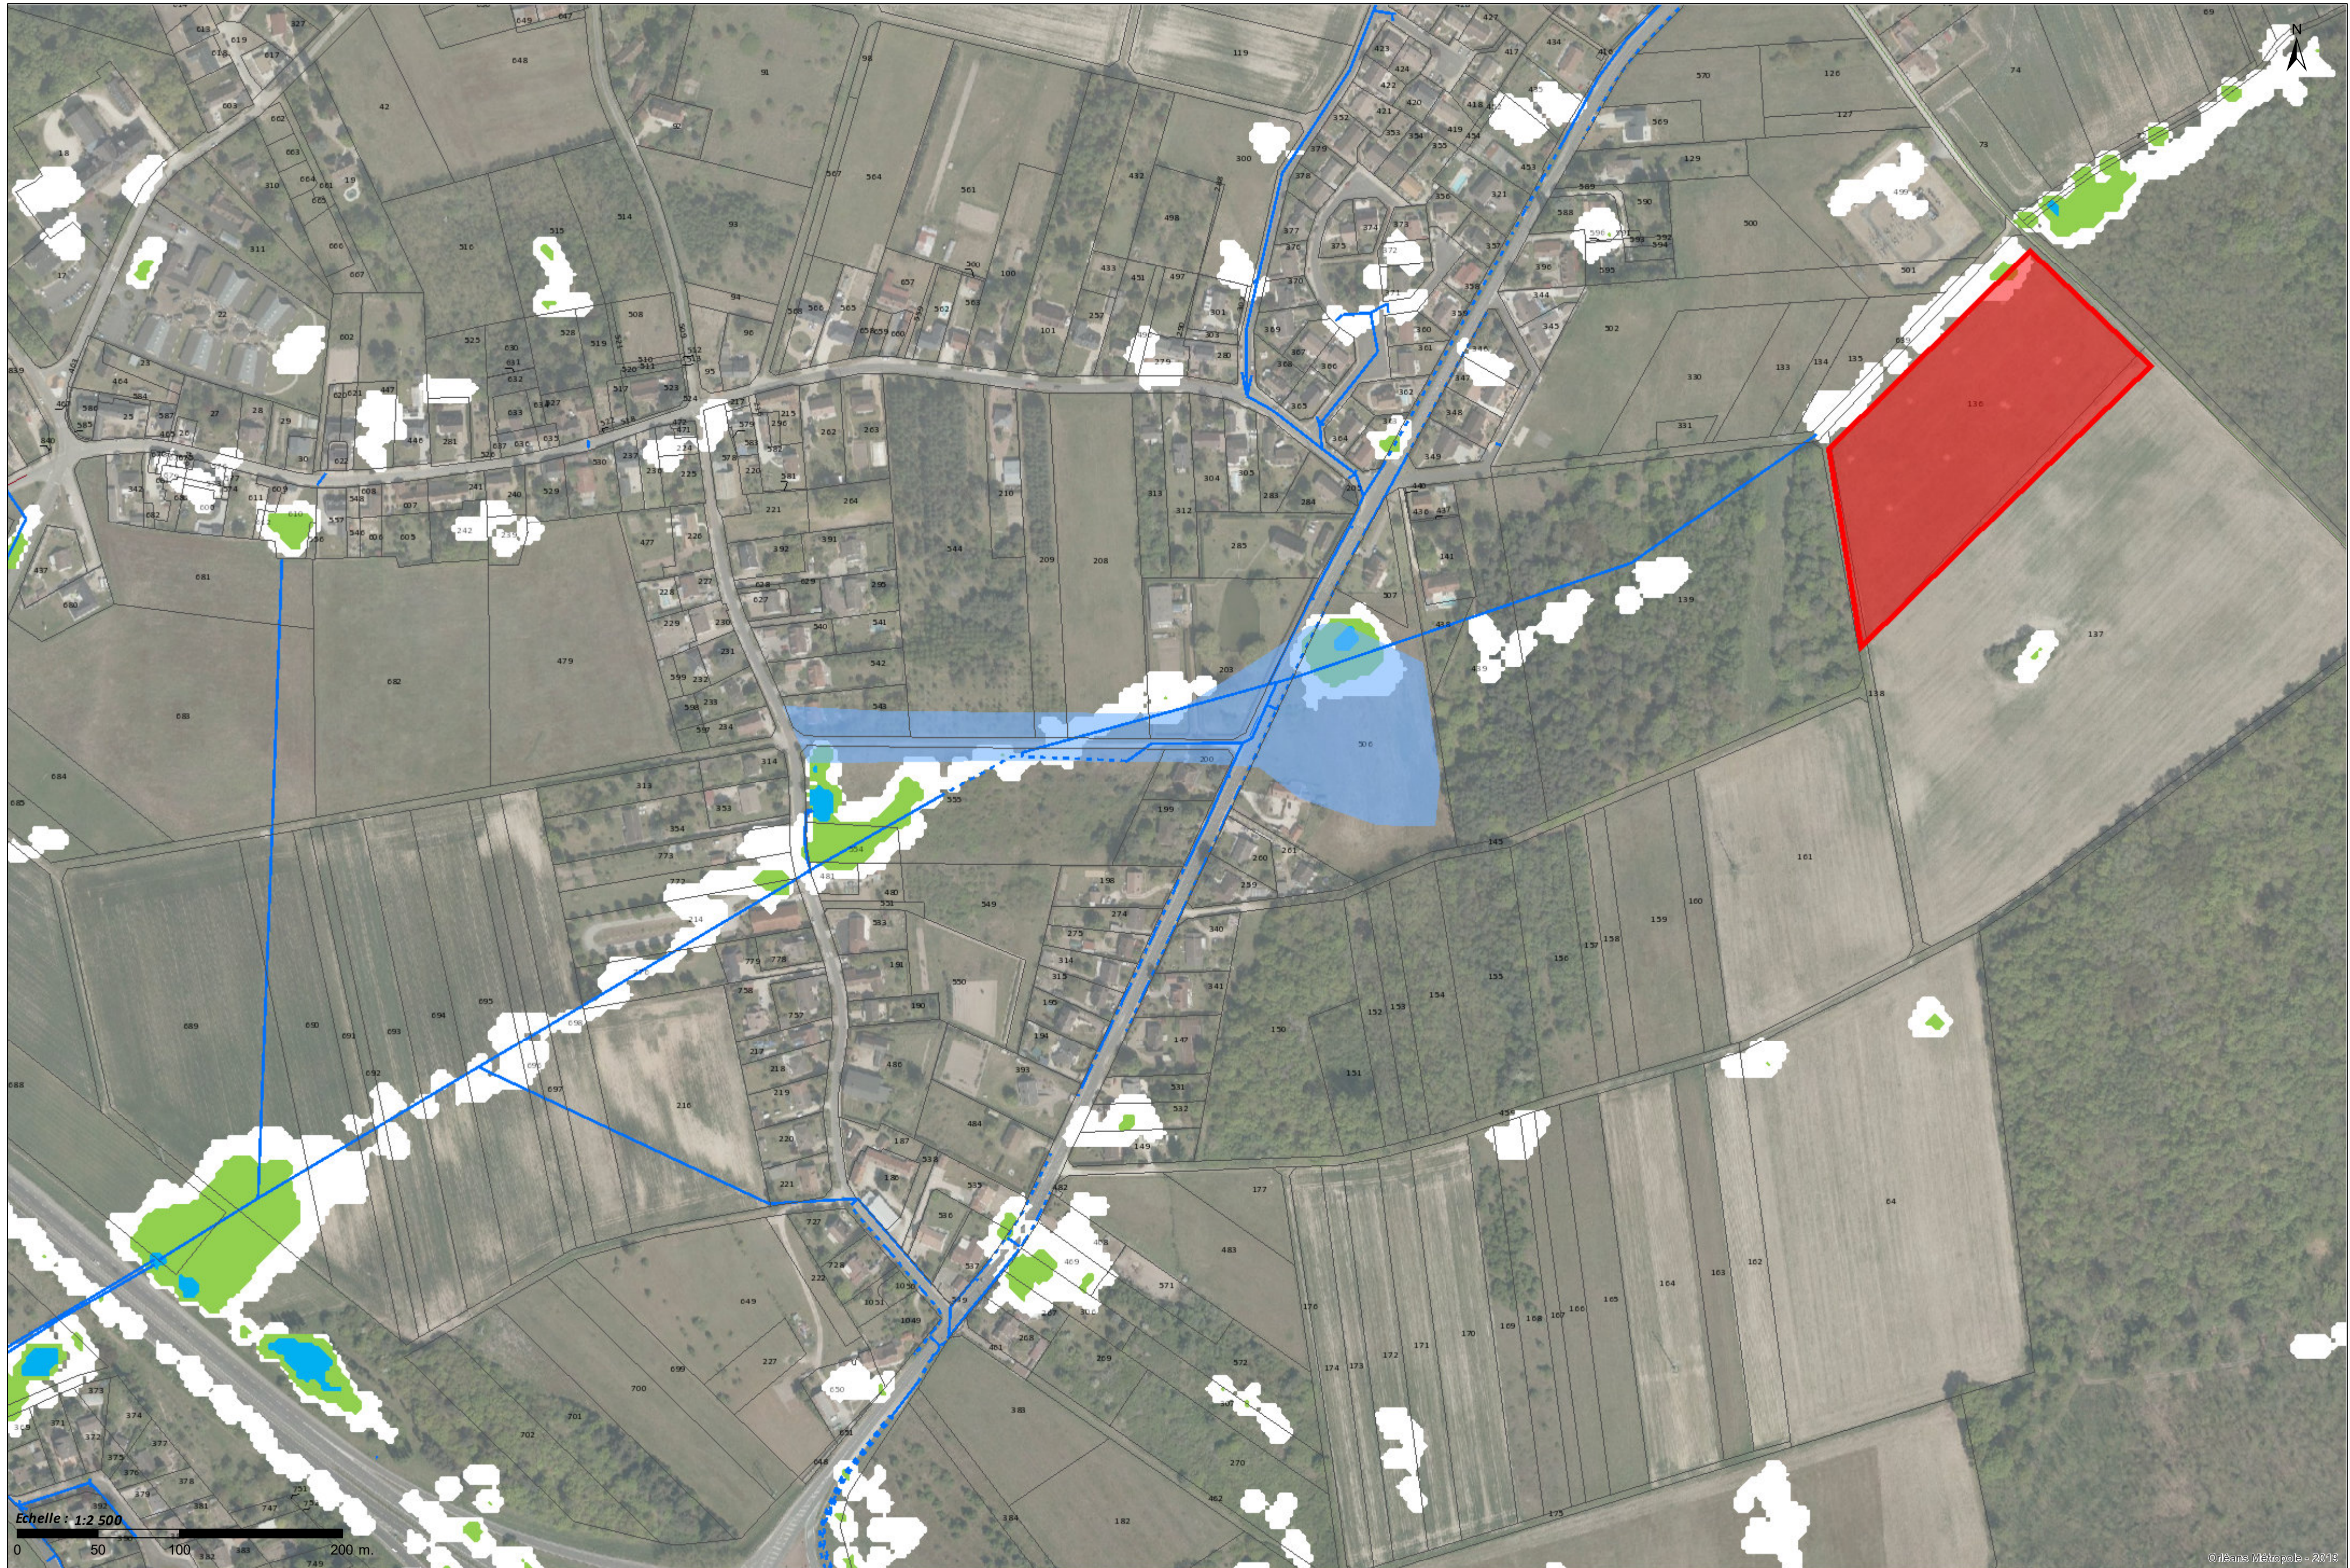

CHECY RUISSEAU DES BOIS

PHEC - VUE 1

Echelle : 1:2 500
0 50 100 200 m.